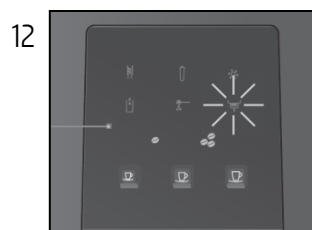

將已溶解的除垢藥片溶液*
放進水箱

按»除垢«圖示

»咖啡杯圖示及除垢«
圖示閃動

清空廢水盤

»水箱«圖示亮起

徹底清洗水箱

在水箱中注入清水

按»除垢«圖示