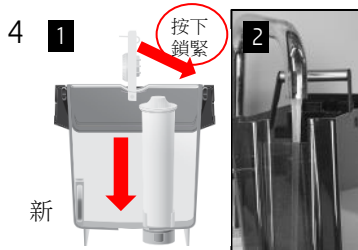

» 屏幕顯示 «

於咖啡出口管道下放置咖啡杯
按 » 咖啡濃度 « 指示燈以選擇濃度

選擇 » 咖啡飲品 « 圖示

永久更改個人化的飲品設定

於咖啡出口管道下放置咖啡杯

按 » Espresso (濃縮咖啡) « 圖示約 3 秒

» Ristretto (特濃濃縮咖啡) « 與 » Coffee (濃黑咖啡) « 圖示亮起

圖示亮起

當咖啡份量足夠時，按 » Espresso (濃縮咖啡) « 圖示

A1

更換濾芯

所需時間約3分鐘

所需用品：
JURA 濾芯系統 (藍)

此快速參考指南並不代替《A1使用說明書》。請確保閣下首先讀畢與留意有關的安全資訊及提示，以免發生意外。

»屏幕顯示«

預備更換濾芯：
»濾芯« 圖示亮起
按»除垢«圖示約2秒

»水箱« 圖示亮起

清空廢水盤

按»濾芯«圖示進行清洗

»咖啡杯及濾芯«
圖示閃動

清空廢水盤
重覆步驟6-8

水箱除垢

所需時間約40分鐘

所需清潔用品：
JURA雙效除垢藥片