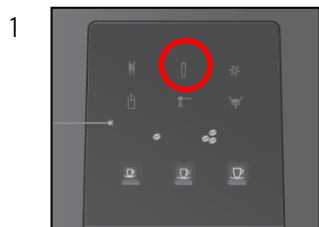

A1

快速參考指南 (中文)

首次使用A1

所需用品：
咖啡豆（加入咖啡豆槽）
清水（加進水箱）

此快速參考指南並不代替《A1使用說明書》。請確保閣下首先讀畢與留意有關的安全資訊及提示，以免發生意外。

»屏幕顯示«

啟動濾芯系統

按»濾芯«圖示

»水箱«圖示亮起

不啟動濾芯系統

確定水質硬度

水質硬度程度	屏幕指示燈顯示
水質硬度 1 1-15°dH	1 指示燈顯示為
水質硬度 2 16-23°dH	2 指示燈顯示為
水質硬度 3 24-30°dH	3 指示燈顯示為

按»除垢«與»咖啡杯«圖示

按»除垢«圖示
»水箱«圖示亮起

»清洗«
»咖啡杯«圖示閃動

咖啡機可以正常使用