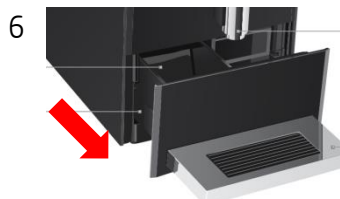

A1

更換濾芯

所需時間約3分鐘

所需用品：
JURA 濾芯系統 (藍)

此快速參考指南並不代替《A1使用說明書》。請確保閣下首先讀畢與留意有關的安全資訊及提示，以免發生意外。

»屏幕顯示«

預備更換濾芯：
»濾芯« 圖示亮起
按»除垢«圖示約2秒

»水箱« 圖示亮起

清空廢水盤

按»濾芯«圖示進行清洗

»咖啡杯及濾芯«
圖示閃動

清空廢水盤
重覆步驟6-8