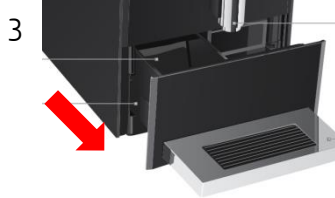

清潔咖啡機

所需時間約15分鐘

所需清潔用品：
JURA 雙效清洗藥片

此快速參考指南並不代替《A1使用說明書》。請確保閣下首先讀畢與留意有關的安全資訊及提示，以免發生意外。

» 屏幕顯示 «

預備清潔咖啡機:

» 清潔 « 圖示亮起
按清潔圖示約2秒

» 粉渣盒 « 圖示亮起

清空廢水盤

按清潔圖示

» 咖啡杯及清潔 « 圖示閃動

» 咖啡粉 « 圖示亮起

加入清洗藥片

按 » 清潔 « 圖示

» 咖啡杯及清潔 « 圖示閃動

» 粉渣盒 « 圖示亮起

清空廢水盤