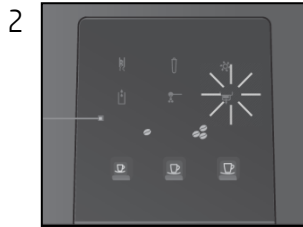

清潔咖啡機

所需時間約15分鐘

所需清潔用品：
JURA 雙效清洗藥片

此快速參考指南並不代替《A1使用說明書》。請確保閣下首先讀畢與留意有關的安全資訊及提示，以免發生意外。

» 屏幕顯示 «

預備清潔咖啡機:

» 清潔 « 圖示亮起
按清潔圖示約2秒

» 粉渣盒 « 圖示亮起

清空廢水盤

按清潔圖示

» 咖啡杯及清潔 « 圖示閃動

» 咖啡粉 « 圖示亮起

加入清洗藥片

按 » 清潔 « 圖示

» 咖啡杯及清潔 « 圖示閃動

» 粉渣盒 « 圖示亮起

清空廢水盤