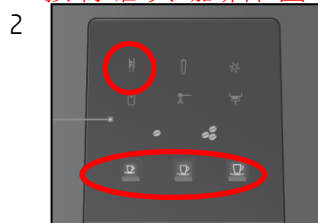

A1

快速參考指南 (中文)

首次使用A1

所需用品：
咖啡豆（加入咖啡豆槽）
清水（加進水箱）

此快速參考指南並不代替《A1使用說明書》。請確保閣下首先讀畢與留意有關的安全資訊及提示，以免發生意外。

»屏幕顯示«

啟動濾芯系統

按»濾芯«圖示

»水箱«圖示亮起

不啟動濾芯系統

確定水質硬度

水質硬度程度	屏幕指示燈顯示
水質硬度 1 1-15°dH	1 指示燈顯示為
水質硬度 2 16-23°dH	2 指示燈顯示為
水質硬度 3 24-30°dH	3 指示燈顯示為

按»除垢«與»咖啡杯«圖示

按»除垢«圖示
»水箱«圖示亮起

»清洗«
»咖啡杯«圖示閃動

咖啡機可以正常使用

自動關機

按»咖啡濃度«圖示約2秒

按»咖啡杯«圖示
以選擇自動關機時間

自動關機	屏幕指示燈顯示
30分鐘後	指示燈亮起
1小時後	指示燈亮起
2小時後	指示燈亮起

如何製作咖啡

所需用品：

- 咖啡豆（加入咖啡豆槽）
- 清水（加進水箱）

此快速參考指南並不代替《A1使用說明書》。請確保閣下首先讀畢與留意有關的安全資訊及提示，以免發生意外。

» 屏幕顯示 «

於咖啡出口管道下放置咖啡杯
按 » 咖啡濃度 « 指示燈以選擇濃度

選擇 » 咖啡飲品 « 圖示

永久更改個人化的飲品設定

於咖啡出口管道下放置咖啡杯

按 » Espresso (濃縮咖啡) « 圖示約 3 秒

» Ristretto (特濃濃縮咖啡) « 與 » Coffee (濃黑咖啡) « 圖示亮起

圖示亮起