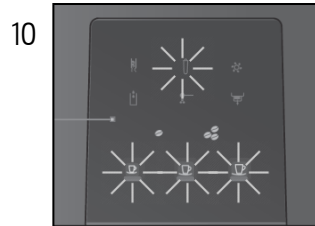

»咖啡杯及濾芯«
圖示閃動