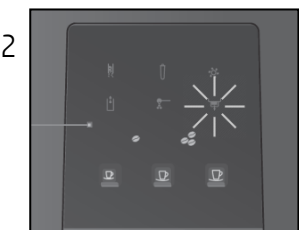

此快速參考指南並不代替《A1使用說明書》。請確保閣下首先讀畢與留意有關的安全資訊及提示，以免發生意外。

»屏幕顯示«

預備為水箱除垢：

»除垢«圖示亮起
按除垢圖示約2秒

»粉渣盒«圖示亮起

清空廢水盤

清空廢水盤

清空水箱

將已溶解的除垢藥片溶液*
放進水箱

按»除垢«圖示

»咖啡杯圖示及除垢«
圖示閃動

清空廢水盤

»水箱«圖示亮起

徹底清洗水箱

在水箱中注入清水

按»除垢«圖示