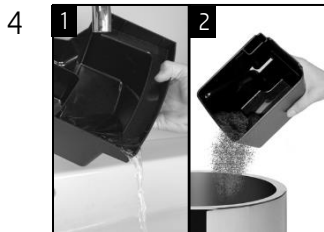

此快速參考指南並不代替《A1使用說明書》。請確保閣下首先讀畢與留意有關的安全資訊及提示，以免發生意外。

»屏幕顯示«

預備為水箱除垢：

»除垢«圖示亮起
按除垢圖示約2秒

»粉渣盒«圖示亮起

清空廢水盤

清空廢水盤

清空水箱

將已溶解的除垢藥片溶液*
放進水箱

按»除垢«圖示

»咖啡杯圖示及除垢«
圖示閃動

清空廢水盤

»水箱«圖示亮起

徹底清洗水箱

在水箱中注入清水

按»除垢«圖示