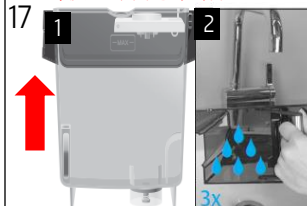

將已溶解的除垢藥片溶液*
放進水箱

按»除垢«圖示

»咖啡杯圖示及除垢«
圖示閃動

清空廢水盤

»水箱«圖示亮起

徹底清洗水箱

在水箱中注入清水

按»除垢«圖示