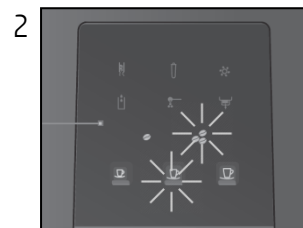

» 屏幕顯示 «

於咖啡出口管道下放置咖啡杯
按 » 咖啡濃度 « 指示燈以選擇濃度

選擇 » 咖啡飲品 « 圖示

永久更改個人化的飲品設定

於咖啡出口管道下放置咖啡杯

按 » Espresso (濃縮咖啡) « 圖示約 3 秒

» Ristretto (特濃濃縮咖啡) « 與 » Coffee (濃黑咖啡) « 圖示亮起

圖示亮起

當咖啡份量足夠時，按 » Espresso (濃縮咖啡) « 圖示

A1

更換濾芯

所需時間約3分鐘

所需用品：
JURA 濾芯系統 (藍)

此快速參考指南並不代替《A1使用說明書》。請確保閣下首先讀畢與留意有關的安全資訊及提示，以免發生意外。

»屏幕顯示«

預備更換濾芯：
»濾芯« 圖示亮起
按»除垢«圖示約2秒