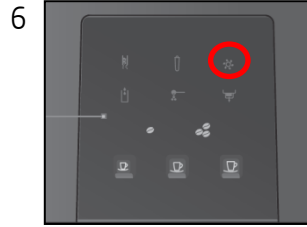

» 清潔 « 圖示亮起
按清潔圖示約2秒

» 粉渣盒 « 圖示亮起

清空廢水盤

按清潔圖示

» 咖啡杯及清潔 « 圖示閃動

» 咖啡粉 « 圖示亮起

加入清洗藥片

按 » 清潔 « 圖示