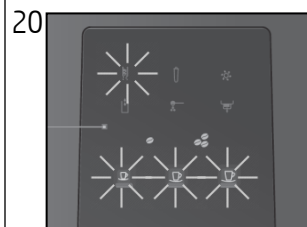

將已溶解的除垢藥片溶液*
放進水箱

按»除垢«圖示

»咖啡杯圖示及除垢«
圖示閃動

清空廢水盤

»水箱«圖示亮起

徹底清洗水箱

在水箱中注入清水

按»除垢«圖示