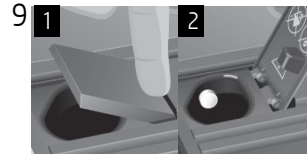

» 清潔 « 圖示亮起
按清潔圖示約2秒

» 粉渣盒 « 圖示亮起

清空廢水盤

按清潔圖示

» 咖啡杯及清潔 « 圖示閃動

» 咖啡粉 « 圖示亮起

加入清洗藥片

按 » 清潔 « 圖示