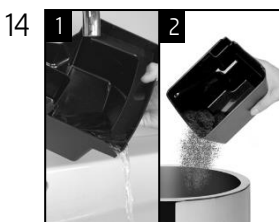

將已溶解的除垢藥片溶液*
放進水箱

按»除垢«圖示

»咖啡杯圖示及除垢«
圖示閃動

清空廢水盤

»水箱«圖示亮起

徹底清洗水箱

在水箱中注入清水

按»除垢«圖示