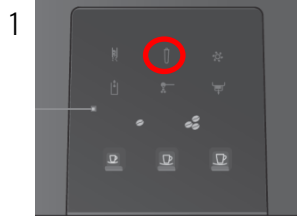

» 屏幕顯示 «

於咖啡出口管道下放置咖啡杯
按 » 咖啡濃度 « 指示燈以選擇濃度

選擇 » 咖啡飲品 « 圖示

永久更改個人化的飲品設定

於咖啡出口管道下放置咖啡杯

按 » Espresso (濃縮咖啡) « 圖示約 3 秒

» Ristretto (特濃濃縮咖啡) « 與 » Coffee (濃黑咖啡) « 圖示亮起

圖示亮起

當咖啡份量足夠時，按 » Espresso (濃縮咖啡) « 圖示

A1

更換濾芯

所需時間約3分鐘

所需用品：
JURA 濾芯系統 (藍)

此快速參考指南並不代替《A1使用說明書》。請確保閣下首先讀畢與留意有關的安全資訊及提示，以免發生意外。

»屏幕顯示«

預備更換濾芯：
»濾芯« 圖示亮起
按»除垢«圖示約2秒