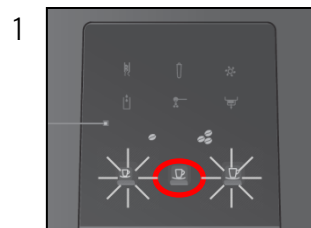

» 屏幕顯示 «

於咖啡出口管道下放置咖啡杯
按 » 咖啡濃度 « 指示燈以選擇濃度

選擇 » 咖啡飲品 « 圖示

永久更改個人化的飲品設定

於咖啡出口管道下放置咖啡杯

按 » Espresso (濃縮咖啡) « 圖示約 3 秒

» Ristretto (特濃濃縮咖啡) « 與 » Coffee (濃黑咖啡) « 圖示亮起

圖示亮起

當咖啡份量足夠時，按 » Espresso (濃縮咖啡) « 圖示

A1

更換濾芯

所需時間約3分鐘

所需用品：
JURA 濾芯系統 (藍)

此快速參考指南並不代替《A1使用說明書》。請確保閣下首先讀畢與留意有關的安全資訊及提示，以免發生意外。

»屏幕顯示«

預備更換濾芯：
»濾芯« 圖示亮起
按»除垢«圖示約2秒