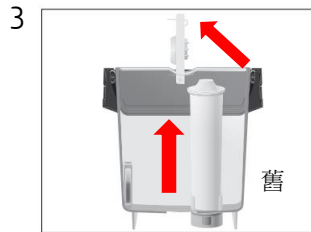

A1

更換濾芯

所需時間約3分鐘

所需用品：
JURA 濾芯系統 (藍)

此快速參考指南並不代替《A1使用說明書》。請確保閣下首先讀畢與留意有關的安全資訊及提示，以免發生意外。

»屏幕顯示«

預備更換濾芯：
»濾芯« 圖示亮起
按»除垢«圖示約2秒

»水箱« 圖示亮起

清空廢水盤

按»濾芯«圖示進行清洗

»咖啡杯及濾芯«
圖示閃動

清空廢水盤
重覆步驟6-8