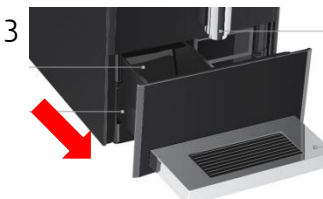

此快速參考指南並不代替《A1使用說明書》。請確保閣下首先讀畢與留意有關的安全資訊及提示，以免發生意外。

»屏幕顯示«

預備為水箱除垢：

»除垢«圖示亮起
按除垢圖示約2秒

»粉渣盒«圖示亮起

清空廢水盤

清空廢水盤

清空水箱