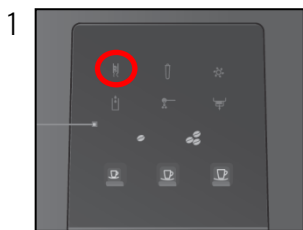

» 屏幕顯示 «

於咖啡出口管道下放置咖啡杯
按 » 咖啡濃度 « 指示燈以選擇濃度

選擇 » 咖啡飲品 « 圖示

永久更改個人化的飲品設定

於咖啡出口管道下放置咖啡杯

按 » Espresso (濃縮咖啡) « 圖示約 3 秒

» Ristretto (特濃濃縮咖啡) « 與 » Coffee (濃黑咖啡) « 圖示亮起

圖示亮起

»水箱« 圖示亮起

清空廢水盤

按»濾芯«圖示進行清洗

»咖啡杯及濾芯«
圖示閃動

清空廢水盤
重覆步驟6-8

水箱除垢

所需時間約40分鐘

所需清潔用品：
JURA雙效除垢藥片

此快速參考指南並不代替《A1使用說明書》。請確保閣下首先讀畢與留意有關的安全資訊及提示，以免發生意外。

»屏幕顯示«

預備為水箱除垢：

»除垢«圖示亮起
按除垢圖示約2秒

»粉渣盒«圖示亮起

清空廢水盤

清空廢水盤

清空水箱