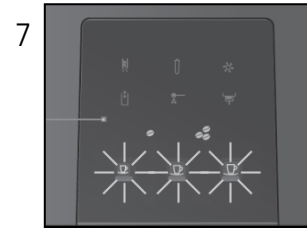

» 清潔 « 圖示亮起
按清潔圖示約2秒

» 粉渣盒 « 圖示亮起

清空廢水盤

按清潔圖示

» 咖啡杯及清潔 « 圖示閃動

» 咖啡粉 « 圖示亮起

加入清洗藥片

按 » 清潔 « 圖示