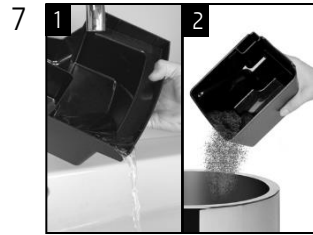

» 屏幕顯示 «

於咖啡出口管道下放置咖啡杯
按 » 咖啡濃度 « 指示燈以選擇濃度

選擇 » 咖啡飲品 « 圖示

永久更改個人化的飲品設定

於咖啡出口管道下放置咖啡杯

按 » Espresso (濃縮咖啡) « 圖示約 3 秒

» Ristretto (特濃濃縮咖啡) « 與 » Coffee (濃黑咖啡) « 圖示亮起

圖示亮起

當咖啡份量足夠時，按 » Espresso (濃縮咖啡) « 圖示

A1

更換濾芯

所需時間約3分鐘

所需用品：
JURA 濾芯系統 (藍)

此快速參考指南並不代替《A1使用說明書》。請確保閣下首先讀畢與留意有關的安全資訊及提示，以免發生意外。

»屏幕顯示«

預備更換濾芯：
»濾芯« 圖示亮起
按»除垢«圖示約2秒

»水箱« 圖示亮起

清空廢水盤

按»濾芯«圖示進行清洗

»咖啡杯及濾芯«
圖示閃動

清空廢水盤
重覆步驟6-8

水箱除垢

所需時間約40分鐘

所需清潔用品：
JURA雙效除垢藥片