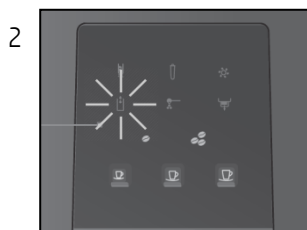

A1

快速參考指南 (中文)

首次使用A1

所需用品：
咖啡豆（加入咖啡豆槽）
清水（加進水箱）

此快速參考指南並不代替《A1使用說明書》。請確保閣下首先讀畢與留意有關的安全資訊及提示，以免發生意外。

»屏幕顯示«

啟動濾芯系統

按»濾芯«圖示

»水箱«圖示亮起

不啟動濾芯系統

確定水質硬度

水質硬度程度	屏幕指示燈顯示
水質硬度 1 1-15°dH	1 指示燈顯示為
水質硬度 2 16-23°dH	2 指示燈顯示為
水質硬度 3 24-30°dH	3 指示燈顯示為

按»除垢«與»咖啡杯«圖示

按»除垢«圖示
»水箱«圖示亮起

»清洗«
»咖啡杯«圖示閃動

咖啡機可以正常使用

» 屏幕顯示 «

於咖啡出口管道下放置咖啡杯
按 » 咖啡濃度 « 指示燈以選擇濃度

選擇 » 咖啡飲品 « 圖示

永久更改個人化的飲品設定

於咖啡出口管道下放置咖啡杯

按 » Espresso (濃縮咖啡) « 圖示約 3 秒

» Ristretto (特濃濃縮咖啡) « 與 » Coffee (濃黑咖啡) « 圖示亮起

圖示亮起