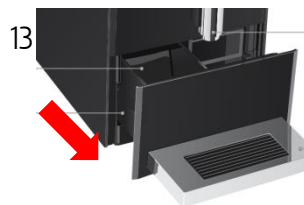

將已溶解的除垢藥片溶液*
放進水箱

按»除垢«圖示

»咖啡杯圖示及除垢«
圖示閃動

清空廢水盤

»水箱«圖示亮起

徹底清洗水箱

在水箱中注入清水

按»除垢«圖示