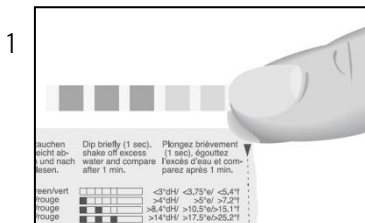

A1

快速參考指南 (中文)

首次使用A1

所需用品：
咖啡豆（加入咖啡豆槽）
清水（加進水箱）

此快速參考指南並不代替《A1使用說明書》。請確保閣下首先讀畢與留意有關的安全資訊及提示，以免發生意外。

»屏幕顯示«

啟動濾芯系統

按»濾芯«圖示

»水箱«圖示亮起

不啟動濾芯系統

確定水質硬度

水質硬度程度	屏幕指示燈顯示
水質硬度 1 1-15°dH	1 指示燈顯示為
水質硬度 2 16-23°dH	2 指示燈顯示為
水質硬度 3 24-30°dH	3 指示燈顯示為

按»除垢«與»咖啡杯«圖示

按»除垢«圖示
»水箱«圖示亮起

»清洗«
»咖啡杯«圖示閃動

咖啡機可以正常使用