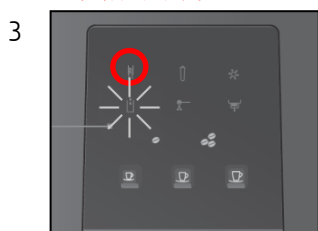

»水箱«圖示亮起

不啟動濾芯系統

確定水質硬度

水質硬度程度	屏幕指示燈顯示
水質硬度 1 1-15°dH	1 指示燈顯示為
水質硬度 2 16-23°dH	2 指示燈顯示為
水質硬度 3 24-30°dH	3 指示燈顯示為

按»除垢«與»咖啡杯«圖示

按»除垢«圖示
»水箱«圖示亮起

»清洗«
»咖啡杯«圖示閃動

咖啡機可以正常使用

自動關機

按»咖啡濃度«圖示約2秒

按»咖啡杯«圖示
以選擇自動關機時間

自動關機	屏幕指示燈顯示
30分鐘後	指示燈亮起
1小時後	指示燈亮起
2小時後	指示燈亮起

如何製作咖啡

所需用品：

- 咖啡豆（加入咖啡豆槽）
- 清水（加進水箱）

此快速參考指南並不代替《A1使用說明書》。請確保閣下首先讀畢與留意有關的安全資訊及提示，以免發生意外。

» 屏幕顯示 «

於咖啡出口管道下放置咖啡杯
按 » 咖啡濃度 « 指示燈以選擇濃度

選擇 » 咖啡飲品 « 圖示

永久更改個人化的飲品設定

於咖啡出口管道下放置咖啡杯

按 » Espresso (濃縮咖啡) « 圖示約 3 秒

» Ristretto (特濃濃縮咖啡) « 與 » Coffee (濃黑咖啡) « 圖示亮起

圖示亮起