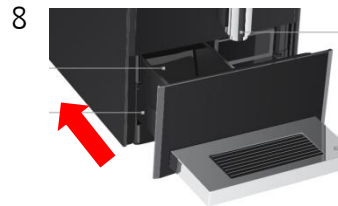

A1

更換濾芯

所需時間約3分鐘

所需用品：
JURA 濾芯系統 (藍)

此快速參考指南並不代替《A1使用說明書》。請確保閣下首先讀畢與留意有關的安全資訊及提示，以免發生意外。

»屏幕顯示«

預備更換濾芯：
»濾芯« 圖示亮起
按»除垢«圖示約2秒

»水箱« 圖示亮起

清空廢水盤

按»濾芯«圖示進行清洗

»咖啡杯及濾芯«
圖示閃動

清空廢水盤
重覆步驟6-8