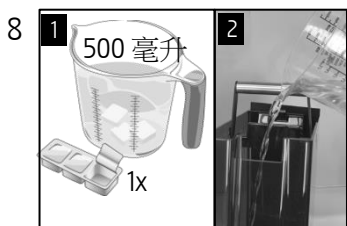

此快速參考指南並不代替《A1使用說明書》。請確保閣下首先讀畢與留意有關的安全資訊及提示，以免發生意外。

»屏幕顯示«

預備為水箱除垢：

»除垢«圖示亮起
按除垢圖示約2秒

»粉渣盒«圖示亮起

清空廢水盤

清空廢水盤

清空水箱

將已溶解的除垢藥片溶液*
放進水箱

按»除垢«圖示

»咖啡杯圖示及除垢«
圖示閃動

清空廢水盤

»水箱«圖示亮起

徹底清洗水箱

在水箱中注入清水

按»除垢«圖示