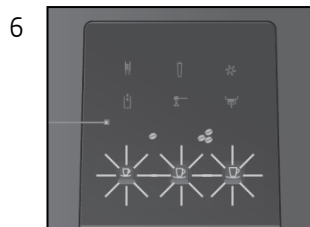

»水箱«圖示亮起

不啟動濾芯系統

確定水質硬度

水質硬度程度	屏幕指示燈顯示
水質硬度 1 1-15°dH	1 指示燈顯示為
水質硬度 2 16-23°dH	2 指示燈顯示為
水質硬度 3 24-30°dH	3 指示燈顯示為

按»除垢«與»咖啡杯«圖示

按»除垢«圖示
»水箱«圖示亮起

»清洗«
»咖啡杯«圖示閃動

咖啡機可以正常使用

自動關機

按»咖啡濃度«圖示約2秒

按»咖啡杯«圖示
以選擇自動關機時間

自動關機	屏幕指示燈顯示
30分鐘後	指示燈亮起
1小時後	指示燈亮起
2小時後	指示燈亮起

如何製作咖啡

所需用品：

- 咖啡豆（加入咖啡豆槽）
- 清水（加進水箱）

此快速參考指南並不代替《A1使用說明書》。請確保閣下首先讀畢與留意有關的安全資訊及提示，以免發生意外。

» 屏幕顯示 «

於咖啡出口管道下放置咖啡杯
按 » 咖啡濃度 « 指示燈以選擇濃度

選擇 » 咖啡飲品 « 圖示

永久更改個人化的飲品設定

於咖啡出口管道下放置咖啡杯

按 » Espresso (濃縮咖啡) « 圖示約 3 秒

» Ristretto (特濃濃縮咖啡) « 與 » Coffee (濃黑咖啡) « 圖示亮起

圖示亮起