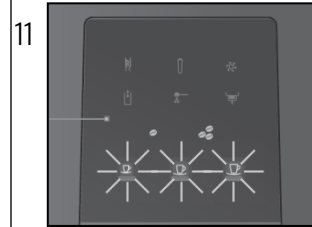

» 咖啡杯及清潔 « 圖示閃動