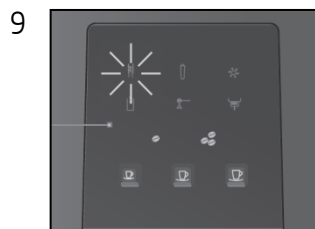

此快速參考指南並不代替《A1使用說明書》。請確保閣下首先讀畢與留意有關的安全資訊及提示，以免發生意外。

»屏幕顯示«

預備為水箱除垢：

»除垢«圖示亮起
按除垢圖示約2秒

»粉渣盒«圖示亮起

清空廢水盤

清空廢水盤

清空水箱

將已溶解的除垢藥片溶液*
放進水箱

按»除垢«圖示

»咖啡杯圖示及除垢«
圖示閃動

清空廢水盤

»水箱«圖示亮起

徹底清洗水箱

在水箱中注入清水

按»除垢«圖示