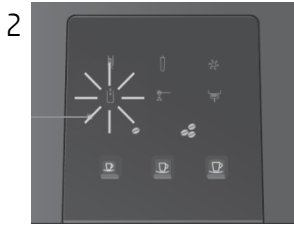

A1

更換濾芯

所需時間約3分鐘

所需用品：
JURA 濾芯系統 (藍)

此快速參考指南並不代替《A1使用說明書》。請確保閣下首先讀畢與留意有關的安全資訊及提示，以免發生意外。

»屏幕顯示«

預備更換濾芯：
»濾芯« 圖示亮起
按»除垢«圖示約2秒

»水箱« 圖示亮起

清空廢水盤

按»濾芯«圖示進行清洗

»咖啡杯及濾芯«
圖示閃動

清空廢水盤
重覆步驟6-8