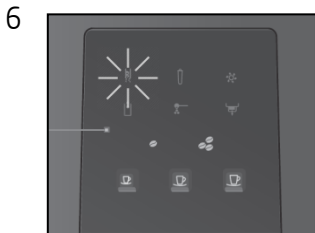

此快速參考指南並不代替《A1使用說明書》。請確保閣下首先讀畢與留意有關的安全資訊及提示，以免發生意外。

»屏幕顯示«

預備為水箱除垢：

»除垢«圖示亮起
按除垢圖示約2秒

»粉渣盒«圖示亮起

清空廢水盤

清空廢水盤

清空水箱

將已溶解的除垢藥片溶液*
放進水箱

按»除垢«圖示

»咖啡杯圖示及除垢«
圖示閃動

清空廢水盤

»水箱«圖示亮起

徹底清洗水箱

在水箱中注入清水

按»除垢«圖示