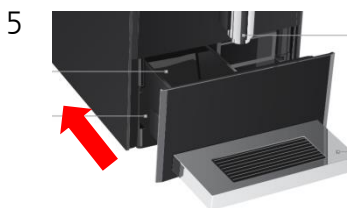

此快速參考指南並不代替《A1使用說明書》。請確保閣下首先讀畢與留意有關的安全資訊及提示，以免發生意外。

»屏幕顯示«

預備為水箱除垢：

»除垢«圖示亮起
按除垢圖示約2秒

»粉渣盒«圖示亮起

清空廢水盤

清空廢水盤

清空水箱