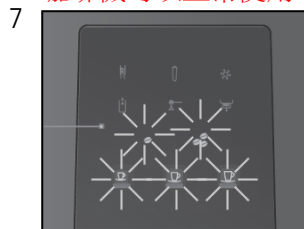

»水箱«圖示亮起

不啟動濾芯系統

確定水質硬度

水質硬度程度	屏幕指示燈顯示
水質硬度 1 1-15°dH	1 指示燈顯示為
水質硬度 2 16-23°dH	2 指示燈顯示為
水質硬度 3 24-30°dH	3 指示燈顯示為

按»除垢«與»咖啡杯«圖示

按»除垢«圖示
»水箱«圖示亮起

»清洗«
»咖啡杯«圖示閃動

咖啡機可以正常使用

自動關機

按»咖啡濃度«圖示約2秒

按»咖啡杯«圖示
以選擇自動關機時間

自動關機	屏幕指示燈顯示
30分鐘後	指示燈亮起
1小時後	指示燈亮起
2小時後	指示燈亮起

如何製作咖啡

所需用品：

- 咖啡豆（加入咖啡豆槽）
- 清水（加進水箱）

此快速參考指南並不代替《A1使用說明書》。請確保閣下首先讀畢與留意有關的安全資訊及提示，以免發生意外。

» 屏幕顯示 «

於咖啡出口管道下放置咖啡杯
按 » 咖啡濃度 « 指示燈以選擇濃度

選擇 » 咖啡飲品 « 圖示

永久更改個人化的飲品設定

於咖啡出口管道下放置咖啡杯

按 » Espresso (濃縮咖啡) « 圖示約 3 秒

» Ristretto (特濃濃縮咖啡) « 與 » Coffee (濃黑咖啡) « 圖示亮起

圖示亮起