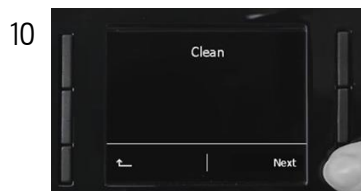

### 清潔咖啡機提示:

»Clean machine(清洗咖啡機)«  
按 P 鍵

»Maintenance status  
(保養頁面)«  
» Clean the machine  
(清洗咖啡機)«

»Clean(清洗)«

»Empty coffee grounds  
container (清空粉渣盒)«

»Machine is being cleaned  
(咖啡機正在進行清洗)«  
»Add cleaning tablet  
(加入清洗藥片)«