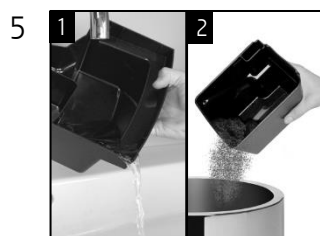

### 清潔咖啡機提示:

»Clean machine(清洗咖啡機)«  
按 P 鍵

»Maintenance status  
(保養頁面)«  
» Clean the machine  
(清洗咖啡機)«

»Clean(清洗)«

»Empty coffee grounds  
container (清空粉渣盒)«

»Machine is being cleaned  
(咖啡機正在進行清洗)«  
»Add cleaning tablet  
(加入清洗藥片)«