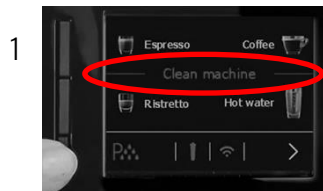

清潔咖啡機提示:

»Clean machine(清洗咖啡機)«
按 P 鍵